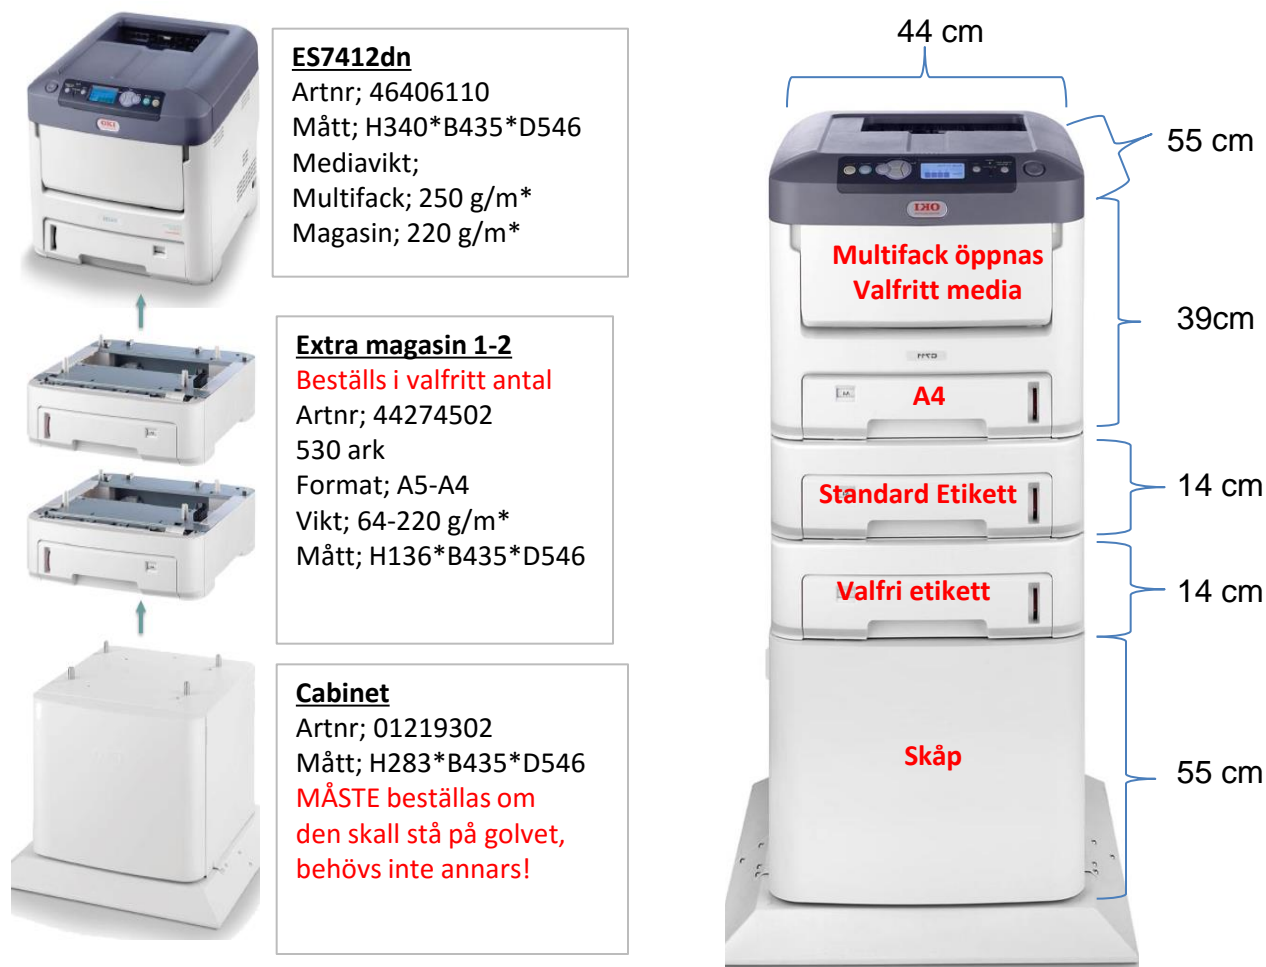

# ICA OKI ES7412dn - A4 färgskrivare

- Mångsidig skyltskrivare med låg driftskostnad
- Skriv ut allt från etiketter och skyltar upp till A4-format.
- Lätt att byta förbrukning

## Rekomenderad konfiguration för bästa effektivitet

| FÖRBRUKNING  |                            |
|--------------|----------------------------|
| Artkelnummer | Produkt                    |
| 46507624     | TONER-K-ES7412-11K         |
| 46507623     | TONER-C-ES7412-11,5K       |
| 46507622     | TONER-M-ES7412-11,5K       |
| 46507621     | TONER-Y-ES7412-11,5K       |
| 46507420     | EP-CART-K-ES7412-30K       |
| 46507419     | EP-CART-C-ES7412-30K       |
| 46507418     | EP-CART-M-ES7412-30K       |
| 46507417     | EP-CART-Y-ES7412-30K       |
| 44289103     | Fuser Unit - ES7412 - 60K  |
| 45381102     | Transfer Belt ES7412 - 60K |